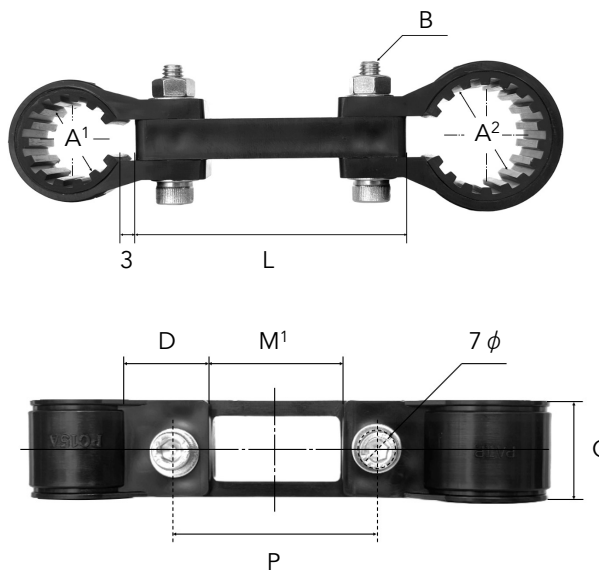

Anti-Vibration Plastic Double Pipe Clamp Stay Set

防振樹脂ダブルパイプクランプステーセット

パイプの抜け止め、振れ止めに。
 各種パイプジョイントや継手の接続箇所など、同径・異径に対応。
 防振ゴムにより、滑り止め・振れ止め・傷付き防止に。

型番 KFBS16B (樹脂ボルトナット) | KFBS26B (SUSボルトナット) | KFBS36B (SUS黒ボルトナット)

- BK ブラック
- WH ホワイト
- GY グレー
- LG ライトグレー
- SL シルバー
- MK ミルキー
- IV アイボリー
- CH チョコレート

単位 mm

仕様コード								A ¹	A ²	B	C	D	L	M ¹ (M ²)	P
BK	WH	GY	LG	SL	MK	IV	CH								
111125	111120			111123	111124		111128	18	18	樹脂 6×28	25	20	68	34 (26)	50
111225	111220								22						
118325	118320	118321	118322	118323	118324		118328		24						
111325	111320								26						
113125	113120								28						
117225	117220	117221	117222						29						
111425	111420								32						
118525	118520	118521	118522						33						
114725	114720	114721	114722						40						
113925	113920	113921	113922						46						
222225	222220							19	19	SUS 6×30	25	20	68	34 (26)	50
221225	221220								22						
224325	224320								25						
221325	221320								26						
221425	221420							32							
121225	121220	121221	121222	121223	121224		121228	22	22	樹脂 6×28	25	20	68	34 (26)	50
128325	128320	128321	128322						24						
124325	124320								25						
121325	121320			121323	121324		121328		26						
123125	123120			123123	123124		123128		28						
127225	127220	127221	127222						29						
121425	121420							32							
128525	128520							33							
831325	831320	831321	831322					24	26	SUS 6×30	25	20	68	34 (26)	50
838425	838420	838421	838422						30						
831425	831420	831421	831422						32						
831525	831520	831521	831522						38*						
831625	831620	831621	831622						48						