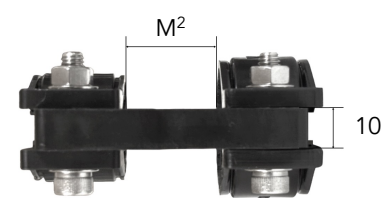

Anti-Vibration Plastic Double Pipe Clamp Stay Set

防振樹脂ダブルパイプクランプステーセット

パイプの抜け止め、振れ止めに。
 各種パイプジョイントや継手の接続箇所など、同径・異径に対応。
 防振ゴムにより、滑り止め・振れ止め・傷付き防止に。

型番 KFBS16B (樹脂ボルトナット) | KFBS26B (SUSボルトナット) | KFBS36B (SUS黒ボルトナット)

- BK ブラック
- WH ホワイト
- GY グレー
- LG ライトグレー
- SL シルバー
- MK ミルキー
- IV アイボリー
- CH チョコレート

単位 mm

仕様コード								A ¹	A ²	B	C	D	L	M ¹ (M ²)	P
BK	WH	GY	LG	SL	MK	IV	CH								
111125	111120			111123	111124		111128	18	18	樹脂 6×28	25	20	68	34 (26)	50
111225	111220								22						
118325	118320	118321	118322	118323	118324		118328		24						
111325	111320								26						
113125	113120								28						
117225	117220	117221	117222						29						
111425	111420								32						
118525	118520	118521	118522						33						
114725	114720	114721	114722						40						
113925	113920	113921	113922						46						
222225	222220							19	19	SUS 6×30	25	20	68	34 (26)	50
221225	221220								22						
224325	224320								25						
221325	221320								26						
221425	221420							32							
121225	121220	121221	121222	121223	121224		121228	22	22	樹脂 6×28	25	20	68	34 (26)	50
128325	128320	128321	128322						24						
124325	124320								25						
121325	121320			121323	121324		121328		26						
123125	123120			123123	123124		123128		28						
127225	127220	127221	127222						29						
121425	121420							32							
128525	128520							33							
831325	831320	831321	831322					24	26	SUS 6×30	25	20	68	34 (26)	50
838425	838420	838421	838422						30						
831425	831420	831421	831422						32						
831525	831520	831521	831522						38*						
831625	831620	831621	831622						48						