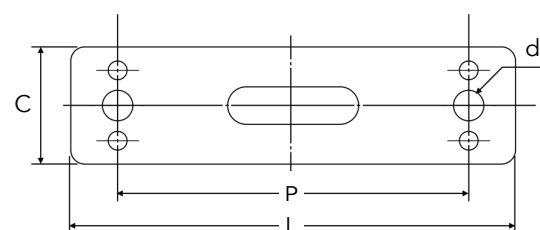

Plastic Pipe Strap Clamp Pedestal

樹脂サドルバンド台座

枚数を重ねることで、取付の高さ調整が可能。
凹凸ある取付面に固定する際のスペーサーとして。
サイズによって突起の位置や形状が異なります。

型番 KFBS02

● BK ブラック ○ WH ホワイト ● GY グレー ● LG ライトグレー
● SL シルバー ● MK ミルキー ● IV アイボリー ● NT ナチュラル ● CH チョコレート

単位 mm

仕様コード									サイズ (号)	C	H	L	P	d
BK	WH	GY	LG	SL	MK	IV	NT	CH						
0105	0100	0101	0102	0103	0104	0106	0107	0108	1	25	3	62	45	6.5
0205	0200	0201	0202	0203	0204	0206	0207	0208	2					
0305	0300	0301	0302	0303	0304	0306	0307	0308	3					
0405	0400	0401	0402	0403	0404	0406	0407	0408	4					
0505	0500	0501	0502	0503	0504			0508	5					
0605	0600	0601	0602	0603	0604			0608	6					
0705	0700	0701	0702	0703	0704			0708	7	30	3	150	120	10
0805	0800	0801	0802	0803	0804			0808	8					
0905	0900	0901	0902	0903	0904			0908	9					