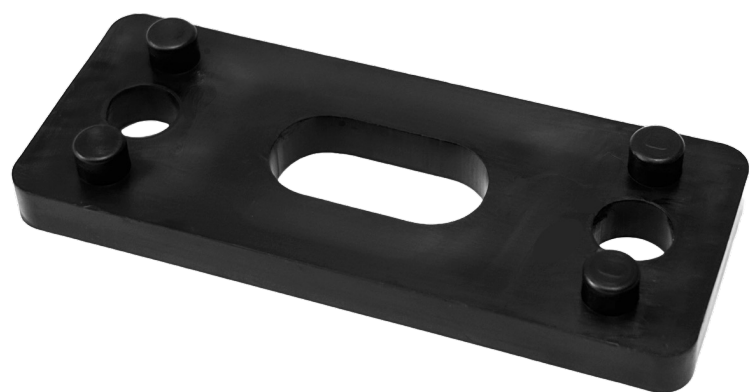

Plastic Pipe Strap Clamp Pedestal

樹脂サドルバンド台座

枚数を重ねることで、取付の高さ調整が可能。
凹凸ある取付面に固定する際のスペーサーとして。
サイズによって突起の位置や形状が異なります。

型番 KFBS02

● BK ブラック ○ WH ホワイト ● GY グレー ● LG ライトグレー
● SL シルバー ● MK ミルキー ● IV アイボリー ● NT ナチュラル ● CH チョコレート

単位 mm

仕様コード									サイズ (号)	C	H	L	P	d
BK	WH	GY	LG	SL	MK	IV	NT	CH						
0105	0100	0101	0102	0103	0104	0106	0107	0108	1	25	3	62	45	6.5
0205	0200	0201	0202	0203	0204	0206	0207	0208	2					
0305	0300	0301	0302	0303	0304	0306	0307	0308	3					
0405	0400	0401	0402	0403	0404	0406	0407	0408	4					
0505	0500	0501	0502	0503	0504			0508	5					
0605	0600	0601	0602	0603	0604			0608	6					
0705	0700	0701	0702	0703	0704			0708	7	30	3	150	120	10
0805	0800	0801	0802	0803	0804			0808	8					
0905	0900	0901	0902	0903	0904			0908	9					