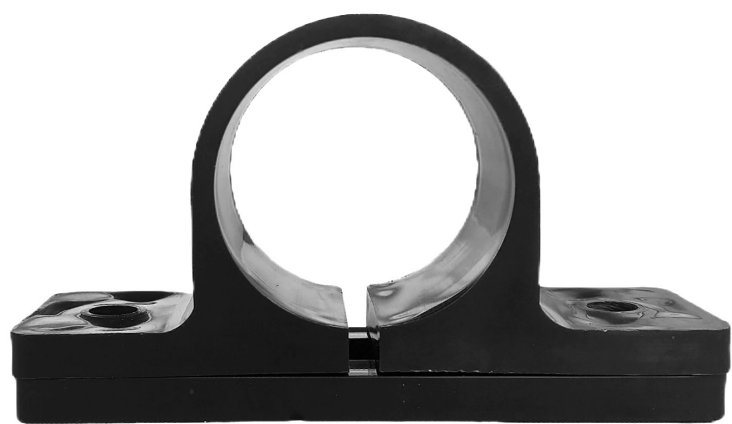

Plastic Pipe Strap Clamp Pedestal

樹脂サドルバンド台座

枚数を重ねることで、取付の高さ調整が可能。
凹凸ある取付面に固定する際のスペーサーとして。
サイズによって突起の位置や形状が異なります。

型番 KFBS02

● BK ブラック ○ WH ホワイト ● GY グレー ● LG ライトグレー
● SL シルバー ● MK ミルキー ● IV アイボリー ● NT ナチュラル ● CH チョコレート

単位 mm

仕様コード									サイズ (号)	C	H	L	P	d
BK	WH	GY	LG	SL	MK	IV	NT	CH						
0105	0100	0101	0102	0103	0104	0106	0107	0108	1	25	3	62	45	6.5
0205	0200	0201	0202	0203	0204	0206	0207	0208	2					
0305	0300	0301	0302	0303	0304	0306	0307	0308	3					
0405	0400	0401	0402	0403	0404	0406	0407	0408	4					
0505	0500	0501	0502	0503	0504			0508	5					
0605	0600	0601	0602	0603	0604			0608	6					
0705	0700	0701	0702	0703	0704			0708	7	30	3	150	120	10
0805	0800	0801	0802	0803	0804			0808	8					
0905	0900	0901	0902	0903	0904			0908	9					