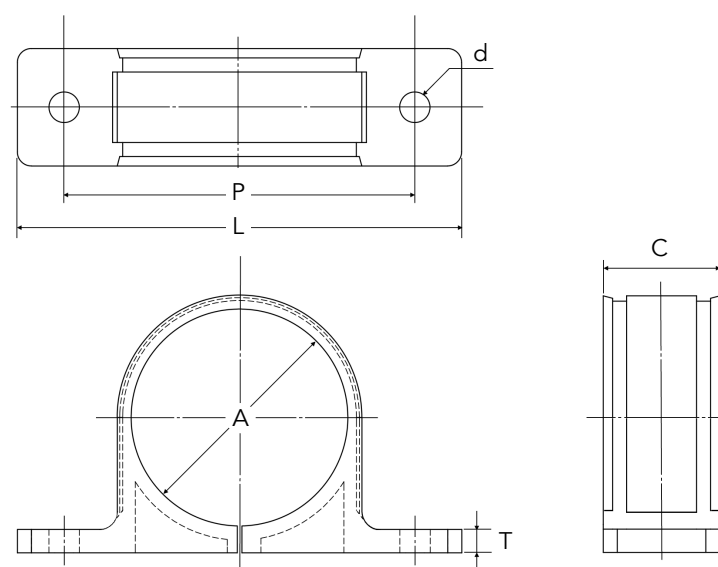

Plastic Pipe Strap Clamp

樹脂サドルバンド

取付面から浮き上がらせて、パイプを支持・固定します。

樹脂サドルバンド台座（別売）を重ねることで、取付の高さ調整が可能です。

型番 KFBS01

● BK ブラック ○ WH ホワイト ● GY グレー ● LG ライトグレー
● SL シルバー ● MK ミルキー ● IV アイボリー ● NT ナチュラル ● CH チョコレート

単位 mm

仕様コード									A	C	L	P	T	d	適合台座 (号)
BK	WH	GY	LG	SL	MK	IV	NT	CH							
5705	5700				5704				13	25	62	45	5	6	1
2105	2100				2104		2107		16						
0105	0100								17.3						
1105	1100	1101	1102	1103	1104			1108	18						
2205	2200				2204		2207		19						
3005	3000				3004				20						
0205	0200					0206			21.7						
1205	1200	1201	1202	1203	1204			1208	22						
2305	2300						2307		22.2						
3305	3300			3303	3304			3308	23						
3605	3600				3604	3606			25.4	25	68	52	5	6	2
1305	1300	1301	1302	1303	1304			1308	26						
0305	0300				0304	0306			27.2						
2405	2400				2404	2406	2407		28.6						
3405	3400			3403	3404	3406		3408	31						
1405	1400	1401	1403	1403	1404	1406		1408	32						
0405	0400	0401	0402	0403	0404			0408	34						
2505	2500				2504		2507		34.9						
3805	3800			3803	3804	3806		3808	37.6						
1505	1500	1501	1502	1503	1504			1508	38						
2605	2600				2604		2607		41.3	30	100	82	7	6.5	5
0505	0500	0501	0502	0503	0504	0506		0508	42.7						
3905	3900			3903	3904	3906		3908	45.8						
1605	1600	1601	1602	1603	1604			1608	48						
0605	0600							0608	48.6						
4005	4000			4003	4004	4006		4008	52						
0705	0700	0701	0702	0703	0704			0708	60.5						
2805	2800								66.7						
0805	0800	0801	0802	0803	0804			0808	76.3						
0905	0900	0901	0902	0903	0904			0908	89.1						
1005	1000	1001	1002	1003	1004			1008	114.3						