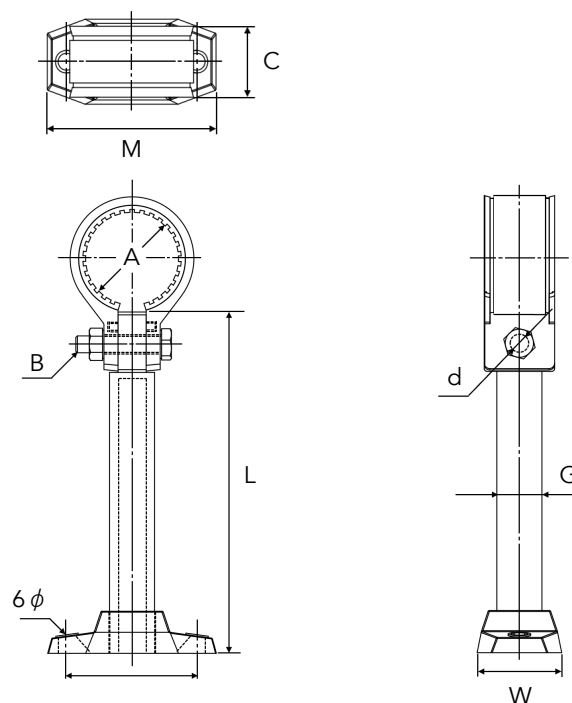

Anti-Vibration Plastic Pipe Clamp Bracket Set

防振樹脂パイプクランプブラケットセット

壁面から高さを出してパイプを支持・固定。

ブラケットを切断して、簡単に高さ調整が可能。

防振ゴムにより、滑り止め・振れ止め・傷付き防止に。

型番 KFBS13B (樹脂ボルトナット) | KFBS23B (SUSボルトナット) | KFBS33B (SUS黒ボルトナット)

● BK ブラック ○ WH ホワイト

単位 mm

A	50L		G	100L		G	150L		G	75L		G	125L		G	B	C	M×W (P)	d
	仕様コード			仕様コード			仕様コード			仕様コード			仕様コード						
	BK	WH		BK	WH		BK	WH		BK	WH		BK	WH					
8	8115	8110	16	8125	8120	16	8135	8130	16	8165	8160	20	8185	8180	20	樹脂 6×28	25	L寸法 50・100・150 — 60×30 (44)	7
9	5315	5310		5325	5320		5335	5330		5365	5360		5385	5380					
10	5415	5410		5425	5420		5435	5430		5465	5460		5485	5480					
11	5515	5510		5525	5520		5535	5530		5565	5560		5585	5580					
12	5615	5610		5625	5620		5635	5630		5665	5660		5685	5680					
13	5715	5710		5725	5720		5735	5730		5765	5760		5785	5780					
14	4115	4110		4125	4120		4135	4130		4165	4160		4185	4180					
15	5115	5110		5125	5120		5135	5130		5165	5160		5185	5180					
16	2115	2110		2125	2120		2135	2130		2165	2160		2185	2180					
17	5815	5810		5825	5820		5835	5830		5865	5860		5885	5880					
18	1115	1110		1125	1120		1135	1130		1165	1160		1185	1180					
19	2215	2210	2225	2220	2235	2230	2265	2260	2285	2280									
20	3015	3010	3025	3020	3035	3030	3065	3060	3085	3080