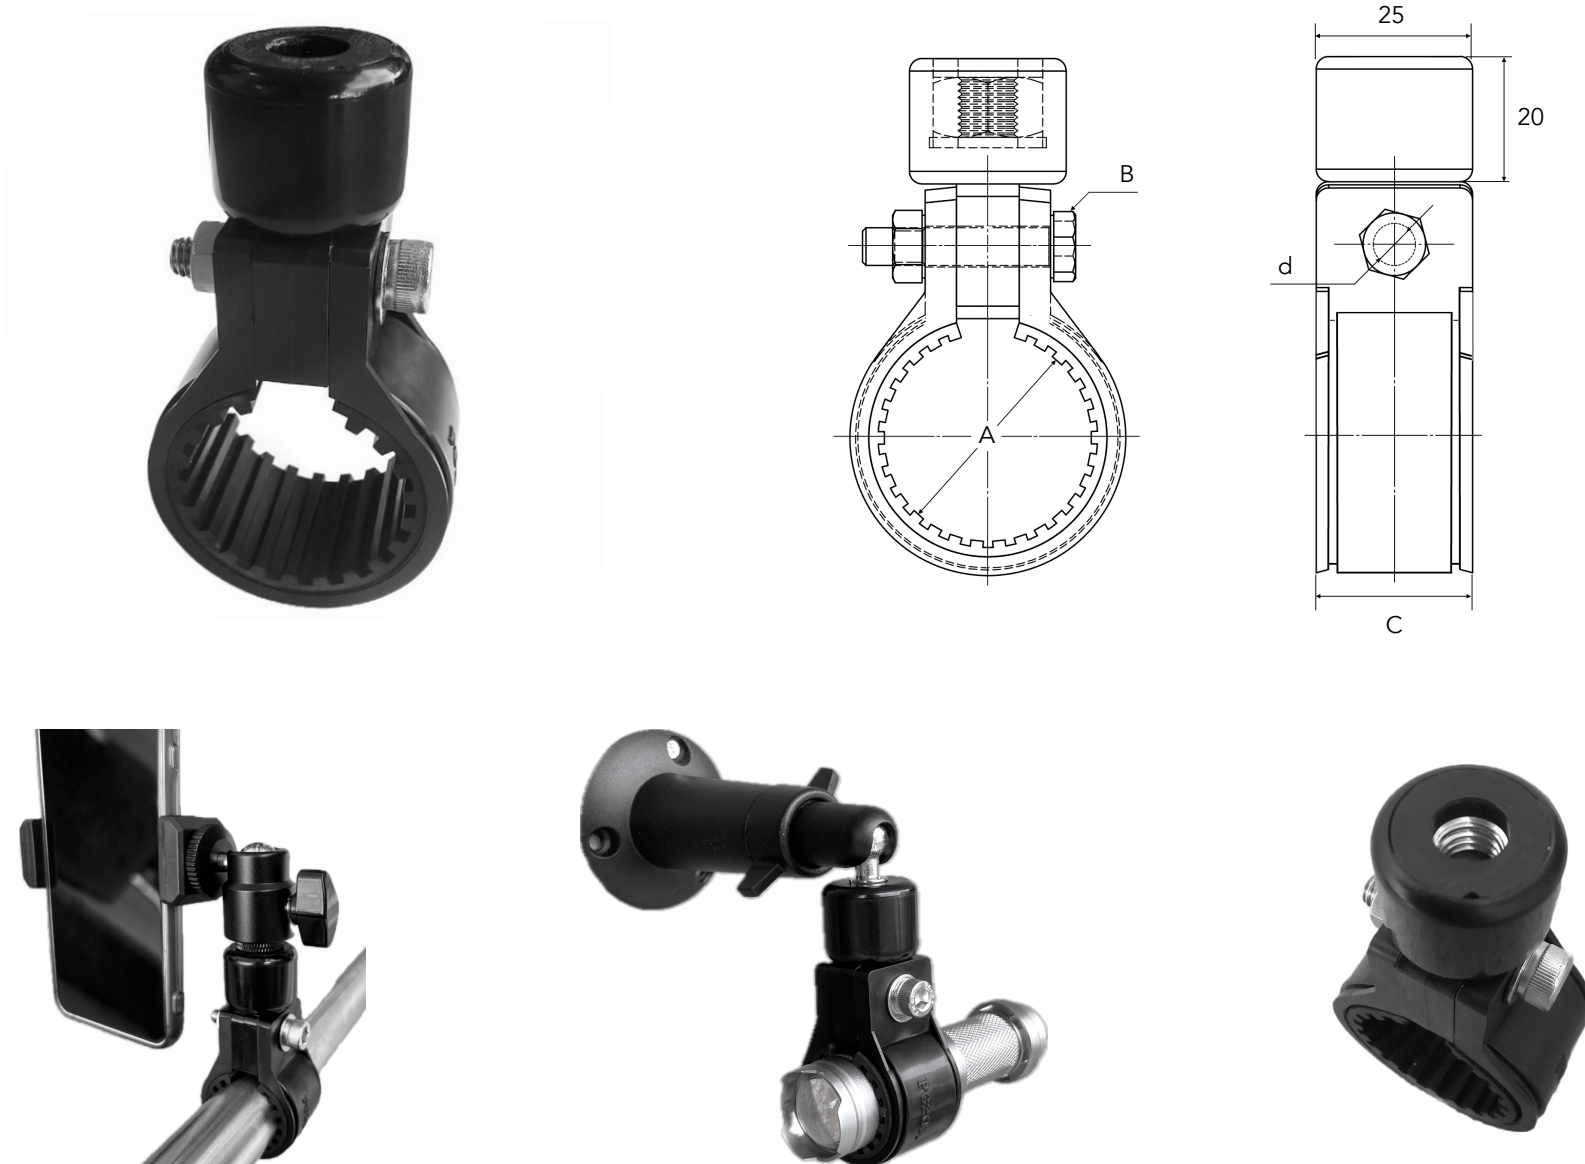

Anti-Vibration Plastic Pipe Clamp with Mount

防振樹脂パイプクランプ マウント付

天井から吊り下げた横走り配管の支持や、撮影機材のパイプマウントに。

W3/8・M10からボルト径を選択可能。

防振ゴムにより、滑り止め・振れ止め・傷付き防止に。

型番 KFBS12B (樹脂ボルトナット) | KFBS22B (SUSボルトナット) | KFBS32B (SUS黒ボルトナット)

● BK ブラック ○ WH ホワイト ● GY グレー ● LG ライトグレー

単位 mm

仕様コード								A	B	C	d
BK		WH		GY		LG					
W3/8	M10	W3/8	M10	W3/8	M10	W3/8	M10				
8105	8115	8100	8110					8	樹脂 6×28	25	7
5305	5315	5300	5310					9			
5405	5415	5400	5410					10			
5505	5515	5500	5510					11			
5605	5615	5600	5610					12			
5705	5715	5700	5710					13			
4105	4115	4100	4110					14			
5105	5115	5100	5110					15			
2105	2115	2100	2110					16			
5805	5815	5800	5810					17			
1105	1115	1100	1110	1101	1111	1102	1112	18	SUS 6×30		
2205	2215	2200	2210					19			
3005	3015	3000	3010					20			

※ 一部サイズは「5mm厚」の防振ゴムを使用しています。