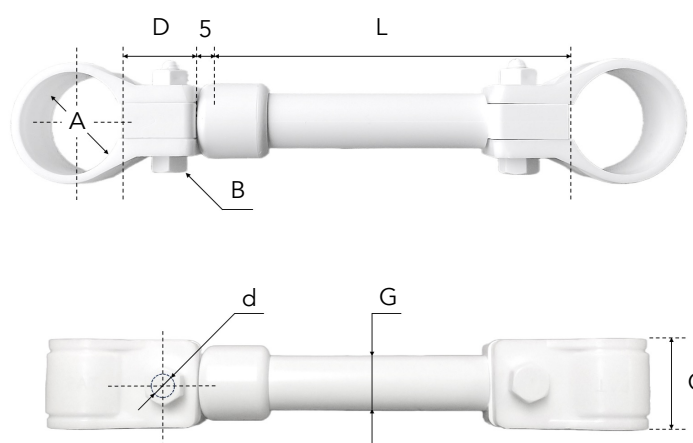

## 樹脂ダブルパイプクランプブラケットセット

2本のパイプを垂直もしくは平行に固定。  
配管支持用のメガネバンドとして、パイプの振れ止めに。

型番 KFBS13 (樹脂ボルトナット) | KFBS23 (SUSボルトナット) | KFBS33 (SUS黒ボルトナット)

● BK ブラック      ○ WH ホワイト

単位 mm

A	50L		G	100L		G	150L		G	75L		G	125L		G	B	C	D	d
	仕様コード			仕様コード			仕様コード			仕様コード			仕様コード						
	BK	WH		BK	WH		BK	WH		BK	WH		BK	WH					
16	2115	2110	16	2125	2120	16	2135	2130	16	2165	2160	20	2185	2180	20	樹脂 6×28	25	20	7
18	1115	1110		1125	1120		1135	1130		1165	1160		1185	1180					
19	2215	2210		2225	2220		2235	2230		2265	2260		2285	2280					
20	3015	3010		3025	3020		3035	3030		3065	3060		3085	3080					
22	1215	1210		1225	1220		1235	1230		1265	1260		1285	1280					
22.2	2315	2310		2325	2320		2335	2330		2365	2360		2385	2380					
23	3315	3310		3325	3320		3335	3330		3365	3360		3385	3380					
25.4	3615	3610		3625	3620		3635	3630		3665	3660		3685	3680					
26	1315	1310		1325	1320		1335	1330		1365	1360		1385	1380					
27.2	0315	0310		0325	0320		0335	0330		0365	0360		0385	0380					
28.6	2415	2410		2425	2420		2435	2430		2465	2460		2485	2480					
31	3415	3410		3425	3420		3435	3430		3465	3460		3485	3480					
32	1415	1410		1425	1420		1435	1430		1465	1460		1485	1480					
34	0415	0410		0425	0420		0435	0430		0465	0460		0485	0480					
34.9	2515	2510		2525	2520		2535	2530		2565	2560		2585	2580					
37.6	3815	3810		3825	3820		3835	3830		3865	3860		3885	3880					
38	1515	1510		1525	1520		1535	1530		1565	1560		1585	1580					
41.3	2615	2610		2625	2620		2635	2630		2665	2660		2685	2680					
42.7	0515	0510		0525	0520		0535	0530		0565	0560		0585	0580					
48	1615	1610		1625	1620		1635	1630		1665	1660		1685	1680					
48.6	0615	0610	0625	0620	0635	0630	0665	0660	0685	0680									
54	2715	2710	2725	2720	2735	2730	2765	2760	2785	2780									
60	1715	1710	1725	1720	1735	1730	1765	1760	1785	1780									
60.5	0715	0710	0725	0720	0735	0730	0765	0760	0785	0780									
66.7			2875	2870	2895	2890													
76			1875	1870	1895	1890													
79.4			2975	2970	20	2995	2990	20					8×40	30	30	9			
89			1975	1970		1995	1990												
114			2075	2070		2095	2090												