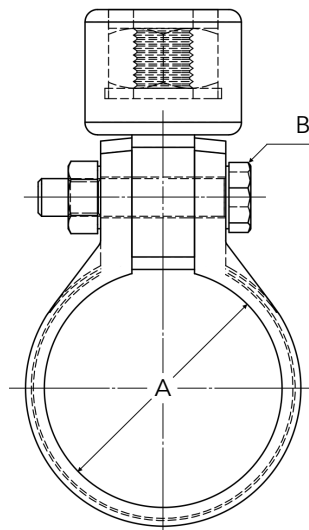

Plastic Pipe Clamp with Mount

樹脂パイプクランプ マウント付

天井から吊り下げた横走り配管の支持や、撮影機材のパイプマウントに。
W3/8・M10からボルト径を選択可能。

型番 KFBS12 (樹脂ボルトナット) | KFBS22 (SUSボルトナット) | KFBS32 (SUS黒ボルトナット)

● BK ブラック ○ WH ホワイト ● GY グレー ● LG ライトグレー

単位 mm

仕様コード								A	B	C	d
BK		WH		GY		LG					
W3/8	M10	W3/8	M10	W3/8	M10	W3/8	M10				
2105	2115	2100	2110					16	樹脂 6×28	25	7
1105	1115	1100	1110	1101	1111	1102	1112	18			
2205	2215	2200	2210					19			
3005	3015	3000	3010					20			
1205	1215	1200	1210	1201	1211	1202	1212	22			
2305	2315	2300	2310					22.2			
3305	3315	3300	3310					23			
3605	3615	3600	3610					25.4			
1305	1315	1300	1310	1301	1311	1302	1312	26			
0305	0315	0300	0310					27.2			
2405	2415	2400	2410					28.6			
3405	3415	3400	3410					31			
1405	1415	1400	1410	1401	1411	1402	1412	32			
0405	0415	0400	0410	0401	0411	0402	0412	34			
2505	2515	2500	2510					34.9			
3805	3815	3800	3810					37.6			
1505	1515	1500	1510	1501	1511	1502	1512	38			
2605	2615	2600	2610					41.3			
0505	0515	0500	0510	0501	0511	0502	0512	42.7			
1605	1615	1600	1610	1601	1611	1602	1612	48			
0605	0615	0600	0610					48.6			
2705	2715	2700	2710	2701	2711	2702	2712	54			
1705	1715	1700	1710	1701	1711	1702	1712	60			
0705	0715	0700	0710					60.5			
2805	2815	2800	2810					66.7			
1805	1815	1800	1810	1801	1811	1802	1812	76			
2905	2915	2900	2910					79.4			
1905	1915	1900	1910	1901	1911	1902	1912	89			
2005	2015	2000	2010	2001	2011	2002	2012	114			
									8×40	30	9