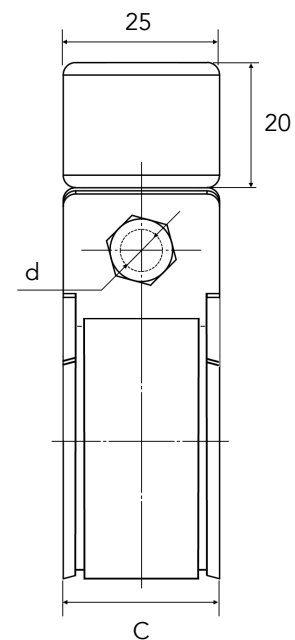

Plastic Pipe Clamp with Mount

樹脂パイプクランプ マウント付

天井から吊り下げた横走り配管の支持や、撮影機材のパイプマウントに。
W3/8・M10からボルト径を選択可能。

型番 KFBS12 (樹脂ボルトナット) | KFBS22 (SUSボルトナット) | KFBS32 (SUS黒ボルトナット)

● BK ブラック ○ WH ホワイト ● GY グレー ● LG ライトグレー

単位 mm

仕様コード								A	B	C	d
BK		WH		GY		LG					
W3/8	M10	W3/8	M10	W3/8	M10	W3/8	M10				
2105	2115	2100	2110					16	樹脂 6×28	25	7
1105	1115	1100	1110	1101	1111	1102	1112	18			
2205	2215	2200	2210					19			
3005	3015	3000	3010					20			
1205	1215	1200	1210	1201	1211	1202	1212	22			
2305	2315	2300	2310					22.2			
3305	3315	3300	3310					23			
3605	3615	3600	3610					25.4			
1305	1315	1300	1310	1301	1311	1302	1312	26			
0305	0315	0300	0310					27.2			
2405	2415	2400	2410					28.6			
3405	3415	3400	3410					31			
1405	1415	1400	1410	1401	1411	1402	1412	32			
0405	0415	0400	0410	0401	0411	0402	0412	34			
2505	2515	2500	2510					34.9			
3805	3815	3800	3810					37.6			
1505	1515	1500	1510	1501	1511	1502	1512	38			
2605	2615	2600	2610					41.3			
0505	0515	0500	0510	0501	0511	0502	0512	42.7			
1605	1615	1600	1610	1601	1611	1602	1612	48			
0605	0615	0600	0610					48.6			
2705	2715	2700	2710	2701	2711	2702	2712	54			
1705	1715	1700	1710	1701	1711	1702	1712	60			
0705	0715	0700	0710					60.5			
2805	2815	2800	2810					66.7			
1805	1815	1800	1810	1801	1811	1802	1812	76			
2905	2915	2900	2910					79.4			
1905	1915	1900	1910	1901	1911	1902	1912	89			
2005	2015	2000	2010	2001	2011	2002	2012	114			
									8×40	30	9