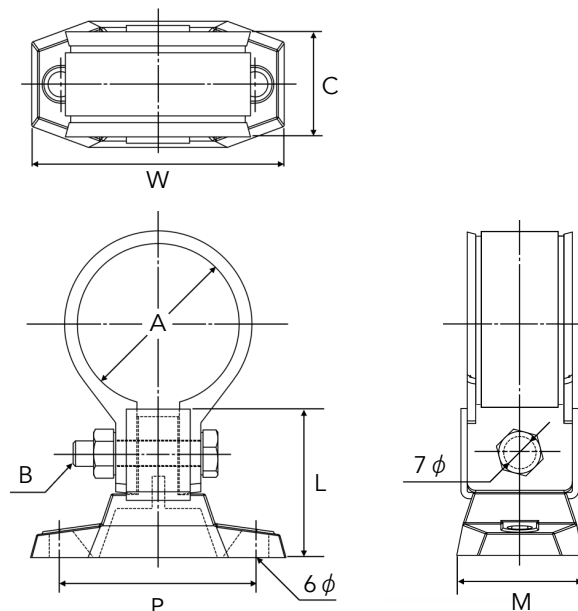

# Plastic Pipe Clamp with T-Bracket

## 樹脂パイプクランプ T字ブラケット付

取付面から浮き上がらせて、パイプを支持・固定。  
垂直方向（上側）に、フリーの可動域あり。

型番 KFBS14（樹脂ボルトナット） | KFBS24（SUSボルトナット） | KFBS34（SUS黒ボルトナット）

- BK ブラック
- WH ホワイト
- GY グレー
- LG ライトグレー
- SL シルバー
- MK ミルキー
- IV アイボリー
- CH チョコレート

単位 mm

仕様コード								A	B	C	L	M×W (P)
BK	WH	GY	LG	SL	MK	IV	CH					
2105	2100				2104			16	樹脂 6×28	25	35	60×30 (44)
1105	1100	1101	1102	1103	1104		1108	18				
2205	2200				2204			19				
3005	3000				3004			20				
1205	1200	1201	1202	1203	1204		1208	22				
2305	2300							22.2				
3305	3300			3303	3304		3308	23				
3605	3600				3604	3606		25.4				
1305	1300	1301	1302	1303	1304		1308	26				
0305	0300							27.2				
2405	2400				2404	2406		28.6				
3405	3400			3403	3404	3406	3408	31				
1405	1400	1401	1401	1403	1404	1406	1408	32				
0405	0400	0401	0402	0403	0404		0408	34				
2505	2500				2504			34.9				
3805	3800			3803	3804	3806	3808	37.6				
1505	1500	1501	1502	1503	1504		1508	38				
2605	2600				2604			41.3				
0505	0500	0501	0502	0503	0504	0506	0508	42.7				
1605	1600	1601	1602	1603	1604		1608	48				
0605	0600						0608	48.6				
2705	2700	2701	2702	2703	2704		2708	54				
1705	1700	1701	1702	1703	1704		1708	60				
0705	0700							60.5				