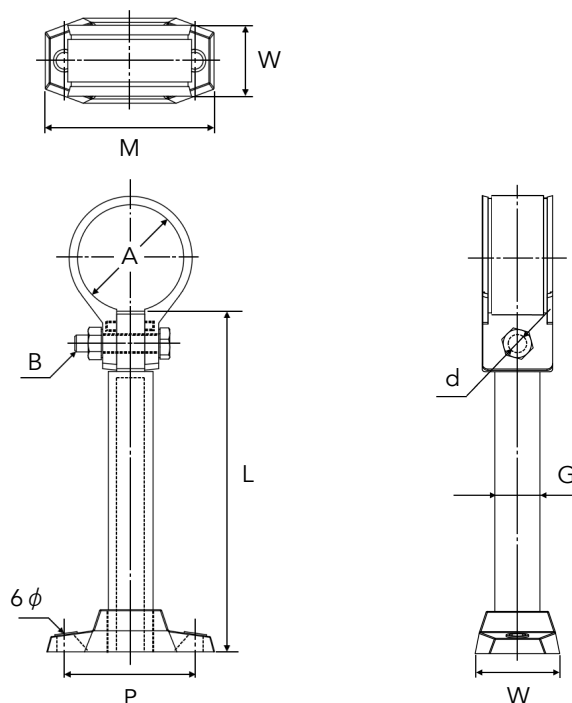

Plastic Pipe Clamp Bracket Set

樹脂パイプクランプブラケットセット

取付面から高さを出して、パイプの振れ止め・固定に。
配管支持用の立バンドとして。

型番 KFBS13 (樹脂ボルトナット) | KFBS23 (SUSボルトナット) | KFBS33 (SUS黒ボルトナット)

● BK ブラック ○ WH ホワイト

単位 mm

A	50L		G	100L		G	150L		G	75L		G	125L		G	B	C	M×W (P)	d
	仕様コード			仕様コード			仕様コード			仕様コード			仕様コード						
	BK	WH		BK	WH		BK	WH		BK	WH		BK	WH					
16	2115	2110	16	2125	2120	16	2135	2130	16	2165	2160	20	2185	2180	20	樹脂 6×28	25	L寸法 50・100・150 — 60×30 (44)	7
18	1115	1110		1125	1120		1135	1130		1165	1160		1185	1180					
19	2215	2210		2225	2220		2235	2230		2265	2260		2285	2280					
20	3015	3010		3025	3020		3035	3030		3065	3060		3085	3080					
22	1215	1210		1225	1220		1235	1230		1265	1260		1285	1280					
22.2	2315	2310		2325	2320		2335	2330		2365	2360		2385	2380					
23	3315	3310		3325	3320		3335	3330		3365	3360		3385	3380					
25.4	3615	3610		3625	3620		3635	3630		3665	3660		3685	3680					
26	1315	1310		1325	1320		1335	1330		1365	1360		1385	1380					
27.2	0315	0310		0325	0320		0335	0330		0365	0360		0385	0380					
28.6	2415	2410		2425	2420		2435	2430		2465	2460		2485	2480					
31	3415	3410		3425	3420		3435	3430		3465	3460		3485	3480					
32	1415	1410		1425	1420		1435	1430		1465	1460		1485	1480					
34	0415	0410		0425	0420		0435	0430		0465	0460		0485	0480					
34.9	2515	2510		2525	2520		2535	2530		2565	2560		2585	2580					
37.6	3815	3810		3825	3820		3835	3830		3865	3860		3885	3880					
38	1515	1510		1525	1520		1535	1530		1565	1560		1585	1580					
41.3	2615	2610		2625	2620		2635	2630		2665	2660		2685	2680					
42.7	0515	0510		0525	0520		0535	0530		0565	0560		0585	0580					
48	1615	1610		1625	1620		1635	1630		1665	1660		1685	1680					
48.6	0615	0610	0625	0620	0635	0630	0665	0660	0685	0680									
54	2715	2710	2725	2720	2735	2730	2765	2760	2785	2780									
60	1715	1710	1725	1720	1735	1730	1765	1760	1785	1780									
60.5	0715	0710	0725	0720	0735	0730	0765	0760	0785	0780									
66.7			2875	2870	2895	2890													
76			1875	1870	1895	1890													
79.4			2975	2970	2995	2990	20						8×40	30	80×40 (62)	9			
89			1975	1970	1995	1990													
114			2075	2070	2095	2090