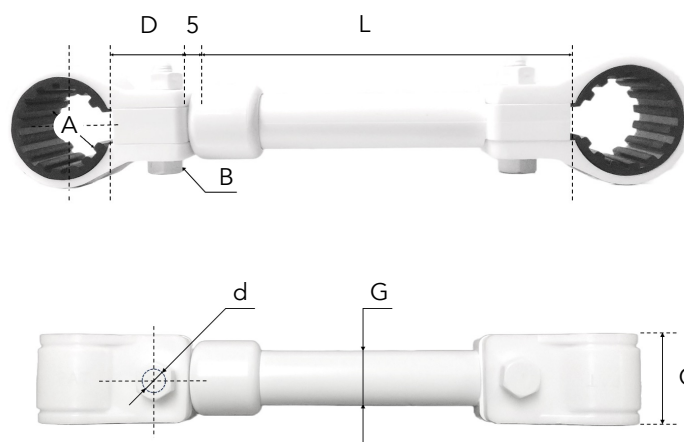

# Anti-Vibration Plastic Double Pipe Clamp Bracket Set

## 防振樹脂ダブルパイプクランプ ブラケットセット

2本のパイプを垂直もしくは平行に固定。  
 配管支持用のメガネバンドとして、パイプの振れ止めに。  
 防振ゴムにより、滑り止め・振れ止め・傷付き防止に。

型番 KFBS15B (樹脂ボルトナット) | KFBS25B (SUSボルトナット) | KFBS35B (SUS黒ボルトナット)

● BK ブラック      ○ WH ホワイト

単位 mm

A	50L		G	100L		G	150L		G	75L		G	125L		G	B	C	D	d					
	仕様コード			仕様コード			仕様コード			仕様コード			仕様コード											
	BK	WH		BK	WH		BK	WH		BK	WH		BK	WH										
8	8115	8110	16	8125	8120	16	8135	8130	16	8165	8160	20	8185	8180	20	樹脂 6×28	25	20	7					
9	5315	5310		5325	5320		5335	5330		5365	5360		5385	5380										
10	5415	5410		5425	5420		5435	5430		5465	5460		5485	5480										
11	5515	5510		5525	5520		5535	5530		5565	5560		5585	5580										
12	5615	5610		5625	5620		5635	5630		5665	5660		5685	5680										
13	5715	5710		5725	5720		5735	5730		5765	5760		5785	5780										
14	4115	4110		4125	4120		4135	4130		4165	4160		4185	4180										
15	5115	5110		5125	5120		5135	5130		5165	5160		5185	5180										
16	2115	2110		2125	2120		2135	2130		2165	2160		2185	2180										
17	5815	5810		5825	5820		5835	5830		5865	5860		5885	5880										
18	1115	1110		1125	1120		1135	1130		1165	1160		1185	1180										
19	2215	2210		2225	2220		2235	2230		2265	2260		2285	2280										
20	3015	3010		3025	3020		3035	3030		3065	3060		3085	3080										
																					SUS 6×30	25	20	