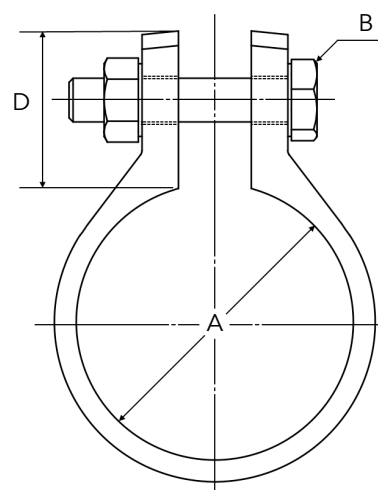

Plastic Pipe Clamp

樹脂パイプクランプ

パイプの位置決めやズレ防止に。

取付金具・吊り下げ金具・ステーとして。

型番 KFBS11 (樹脂ボルトナット) | KFBS21 (SUSボルトナット) | KFBS31 (SUS黒ボルトナット)

● BK ブラック ○ WH ホワイト ● GY グレー ● LG ライトグレー
● SL シルバー ● MK ミルキー ● IV アイボリー ● CH チョコレート

単位 mm

仕様コード								A	B	C	D	d
BK	WH	GY	LG	SL	MK	IV	CH					
2105	2100				2104			16	樹脂 6×28	25	20	7
1105	1100	1101	1102	1103	1104		1108	18				
2205	2200				2204			19				
3005	3000				3004			20				
1205	1200	1201	1202	1203	1204		1208	22				
2305	2300							22.2				
3305	3300			3303	3304		3308	23				
3605	3600				3604	3606		25.4				
1305	1300	1301	1302	1303	1304		1308	26				
0305	0300							27.2				
2405	2400				2404	2406		28.6				
3405	3400			3403	3404	3406	3408	31				
1405	1400	1401	1401	1403	1404	1406	1408	32				
0405	0400	0401	0402	0403	0404		0408	34				
2505	2500				2504			34.9				
3805	3800			3803	3804	3806	3808	37.6				
1505	1500	1501	1502	1503	1504		1508	38				
2605	2600				2604			41.3				
0505	0500	0501	0502	0503	0504	0506	0508	42.7				
1605	1600	1601	1602	1603	1604		1608	48				
0605	0600						0608	48.6				
2705	2700	2701	2702	2703	2704		2708	54				
1705	1700	1701	1702	1703	1704		1708	60				
0705	0700							60.5				
2805	2800							66.7				
1805	1800	1801	1802	1803	1804		1808	76				
2905	2900							79.4				
1905	1900	1901	1902	1903	1904		1908	89				
2005	2000	2001	2002	2003	2004		2008	114				
									8×40	30	30	9