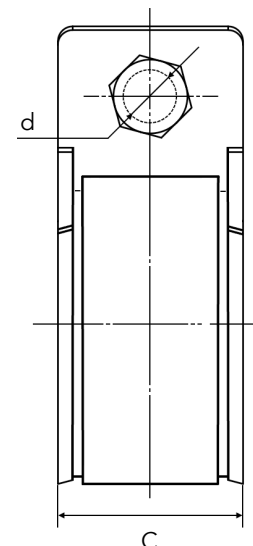

Plastic Pipe Clamp

樹脂パイプクランプ

パイプの位置決めやズレ防止に。

取付金具・吊り下げ金具・ステーとして。

型番 KFBS11 (樹脂ボルトナット) | KFBS21 (SUSボルトナット) | KFBS31 (SUS黒ボルトナット)

● BK ブラック ○ WH ホワイト ● GY グレー ● LG ライトグレー
● SL シルバー ● MK ミルキー ● IV アイボリー ● CH チョコレート

単位 mm

仕様コード								A	B	C	D	d
BK	WH	GY	LG	SL	MK	IV	CH					
2105	2100				2104			16	樹脂 6×28	25	20	7
1105	1100	1101	1102	1103	1104		1108	18				
2205	2200				2204			19				
3005	3000				3004			20				
1205	1200	1201	1202	1203	1204		1208	22				
2305	2300							22.2				
3305	3300			3303	3304		3308	23				
3605	3600				3604	3606		25.4				
1305	1300	1301	1302	1303	1304		1308	26				
0305	0300							27.2				
2405	2400				2404	2406		28.6				
3405	3400			3403	3404	3406	3408	31				
1405	1400	1401	1401	1403	1404	1406	1408	32				
0405	0400	0401	0402	0403	0404		0408	34				
2505	2500				2504			34.9				
3805	3800			3803	3804	3806	3808	37.6				
1505	1500	1501	1502	1503	1504		1508	38				
2605	2600				2604			41.3				
0505	0500	0501	0502	0503	0504	0506	0508	42.7				
1605	1600	1601	1602	1603	1604		1608	48				
0605	0600						0608	48.6				
2705	2700	2701	2702	2703	2704		2708	54				
1705	1700	1701	1702	1703	1704		1708	60				
0705	0700							60.5				
2805	2800							66.7				
1805	1800	1801	1802	1803	1804		1808	76				
2905	2900							79.4				
1905	1900	1901	1902	1903	1904		1908	89				
2005	2000	2001	2002	2003	2004		2008	114				
									8×40	30	30	9